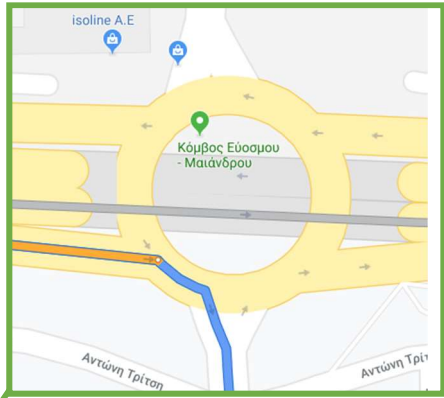

Οδηγίες από Εσωτερική Περιφερειακή Θεσσαλονίκης προς 3^ο Βαθμολογικό Κέντρο – Ειδικό Εξεταστικό Κέντρο (Ε.Κ. Ευόσμου)

Από Δυτικά
προς Ευόσμο

Από Ανατολικά
προς Ευόσμο

Με τα λεωφορεία του ΟΑΣΘ : στάση Ι.Ε.Κ. - ΕΠΑΛ ΕΥΟΣΜΟΥ

32: Κ. ΗΛΙΟΥΠΟΛΗ - ΑΡΙΣΤΟΤΕΛΟΥΣ

21: ΕΥΟΣΜΟΣ - ΑΡΙΣΤΟΤΕΛΟΥΣ