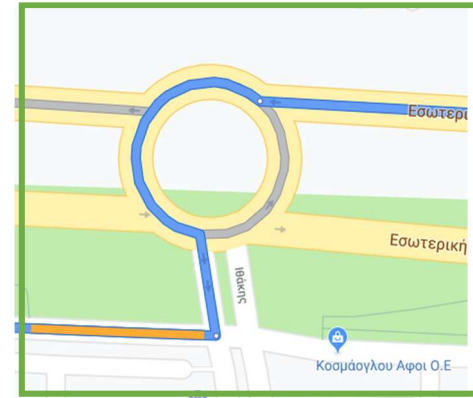

Οδηγίες από Εσωτερική Περιφερειακή Θεσσαλονίκης προς 3^ο Βαθμολογικό Κέντρο – Ειδικό Εξεταστικό Κέντρο (Ε.Κ. Ευόσμου)

Από Δυτικά
προς Ευόσμο

Από Ανατολικά
προς Ευόσμο

Με τα λεωφορεία του ΟΑΣΘ : στάση Ι.Ε.Κ. - ΕΠΑΛ ΕΥΟΣΜΟΥ