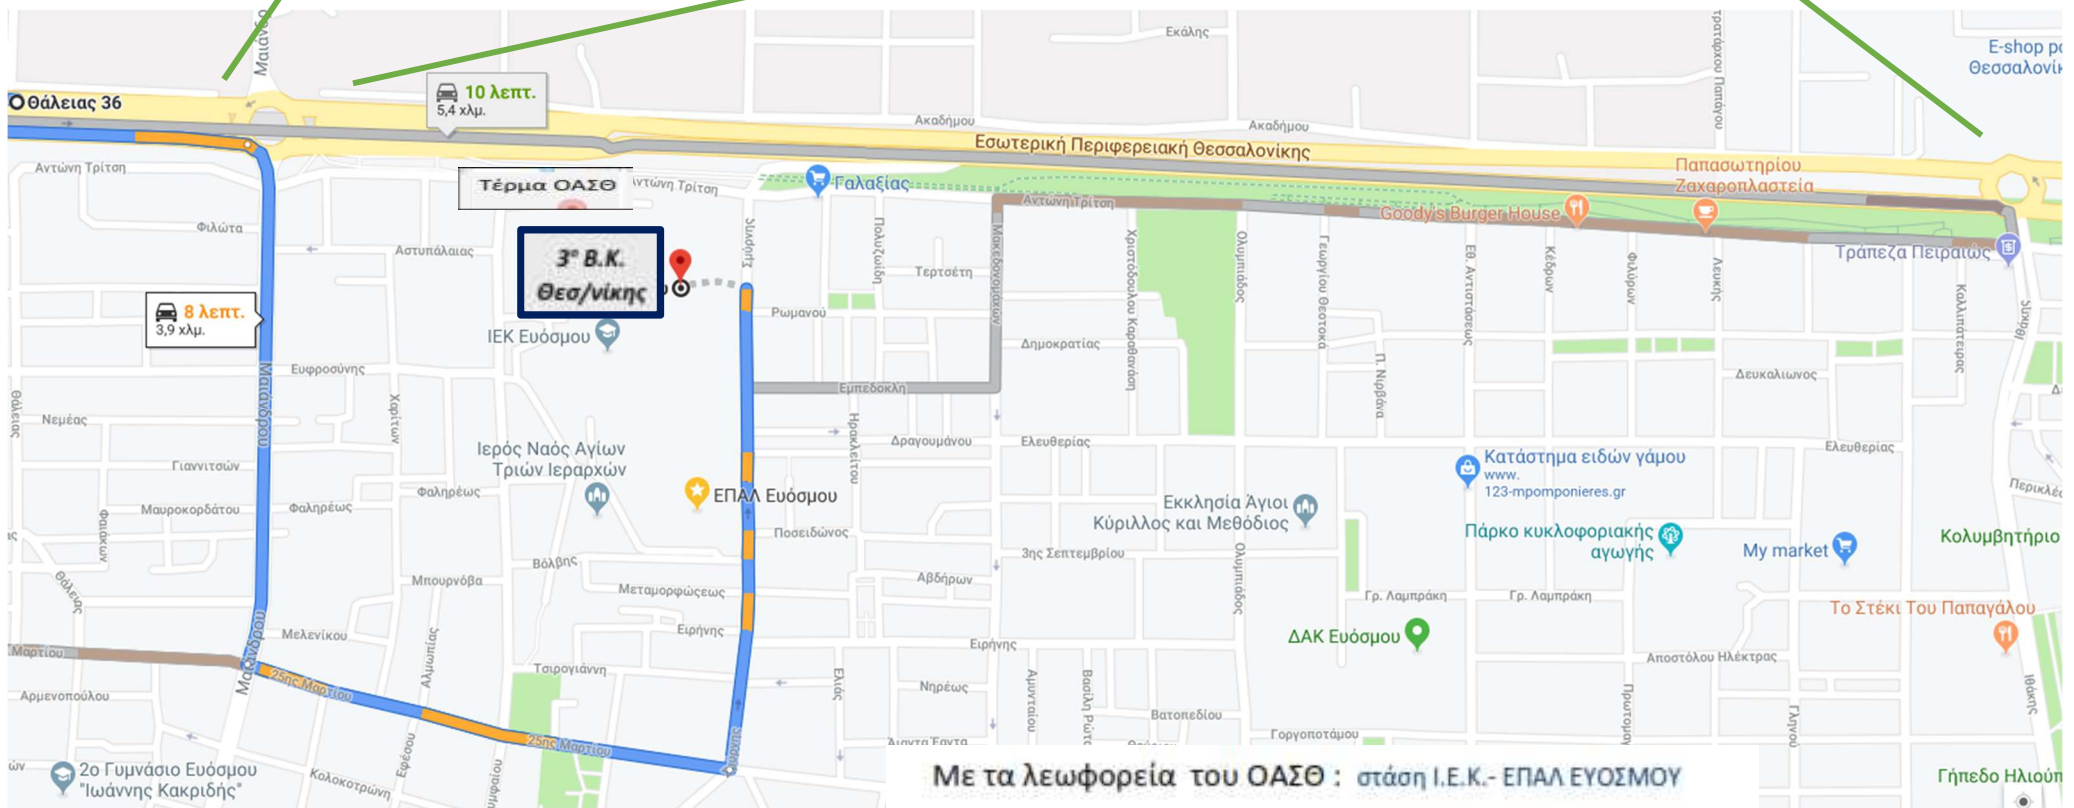

Οδηγίες από Εσωτερική Περιφερειακή Θεσσαλονίκης προς 3^ο Βαθμολογικό Κέντρο – Ειδικό Εξεταστικό Κέντρο (Ε.Κ. Ευόσμου)

Από Δυτικά
προς Ευόσμο

Από Ανατολικά
προς Ευόσμο

Με τα λεωφορεία του ΟΑΣΘ : στάση Ι.Ε.Κ. - ΕΠΑΛ ΕΥΟΣΜΟΥ

32: Κ. ΗΛΙΟΥΠΟΛΗ - ΑΡΙΣΤΟΤΕΛΟΥΣ

21: ΕΥΟΣΜΟΣ - ΑΡΙΣΤΟΤΕΛΟΥΣ