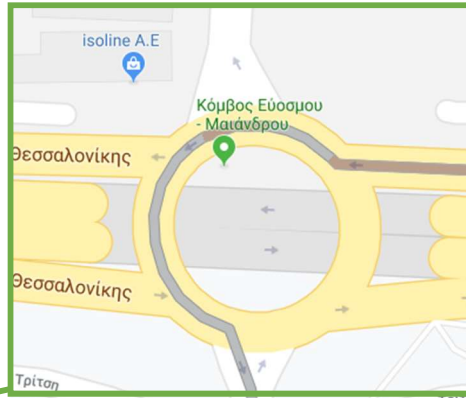

Οδηγίες από Εσωτερική Περιφερειακή Θεσσαλονίκης προς 3^ο Βαθμολογικό Κέντρο – Ειδικό Εξεταστικό Κέντρο (Ε.Κ. Ευόσμου)

Από Δυτικά
προς Ευόσμο

Από Ανατολικά
προς Ευόσμο

Με τα λεωφορεία του ΟΑΣΘ : στάση Ι.Ε.Κ. - ΕΠΑΛ ΕΥΟΣΜΟΥ

32: Κ. ΗΛΙΟΥΠΟΛΗ - ΑΡΙΣΤΟΤΕΛΟΥΣ

21: ΕΥΟΣΜΟΣ - ΑΡΙΣΤΟΤΕΛΟΥΣ